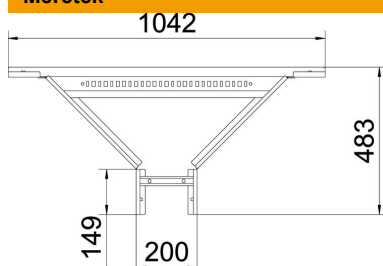

Muszaki adatlap

Beépíthető leágazóidom, 110 FT

Cikkszám: 6225950

Beépíthető leágazóidom hegesztett létrafokkal minden 110 mm oldalmagasságú kábellétrához.
A szükséges mennyiségű összekötőt külön kell megrendelni.

CE

St acél

FT merítetten tűzihorganyzott

Törzsadatok

Cikkszám	6225950
Típus	SLAA 1120 R3 FT
1. megnevezés	Beépíthető leágazás
2. megnevezés	kábellétrához
Gyártó	OBO
Méret	110x200
Anyag	acél
Felület	merítetten tűzihorganyzott
Felületi szabvány	DIN EN ISO 1461
Legkisebb eladási egység mennyiségegység	1 Darab
Súly	524 kg
súly-mértékegység	kg/100 darab

Muszaki adatlap

Beépíthető leágazóidom, 110 FT

Cikkszám: 6225950

Méretetek

szélesség	200 mm
Magasság	110 mm
B méret	200 mm
R méret	300 mm

Műszaki adatok

A létrafokok kivitele	Profil perforált
Az oldalprofil kivitele	lapos profil
Összekötők kivitele	összekötő nélkül
Tűzálló kábelrendszerek –	nem
Rozsdamentes acél, maratott	nem
Nagyfeszítvű kivitel	nem
Pófa-lemezevastagság	2 mm