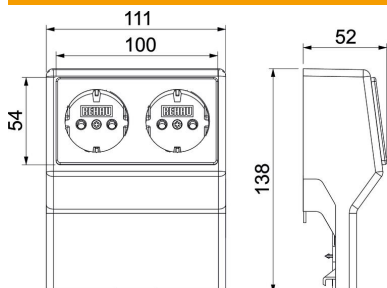

Muszaki adatlap

Szerelvénytartó SL2GT5070

Cikkszám: 6132245

Szerelvénytartó, előszerelt, kettős védőérintkezés csatlakozóaljzattal, 50 és 70 mm szélességű padlószegély csatornákhöz. A falon, a csatornarendszer felett rögzíthető.

PVC polivinil-klorid

Törzsadatok

Cikkszám	6132245
Típus	SL2GT5070 rws
1. megnevezés	szerelvénytartó kettős komplett
2. megnevezés	SL 2-fach 20x50/70 9010
Gyártó	OBO
Szín	hófehér; RAL 9010
Anyag	Poli(vinil-klorid)
Legkisebb eladási egység mennyiségegység	1 Darab
Súly	15 kg
súly-mértékegység	kg/100 darab

Muszaki adatlap

Szerelvénytartó SL2GT5070

Cikkszám: 6132245

Méretetek

hossz	52 mm
szélesség	111 mm
Magasság	138 mm

Műszaki adatok

Egységek darabszáma	1
a szerelvényezésnél	2xSCHUKO-csatlakozóaljzat
Dekor	nélkül
Halogénmentes	nem
Installációs készülék szerelési módja	előszerelt
Védettség	IP40
Schutzgrad IK-Code	IK06
Alkalmazási hőmérséklet-tartomány max.	60 °C
Alkalmazási hőmérséklet-tartomány min.	-5 °C