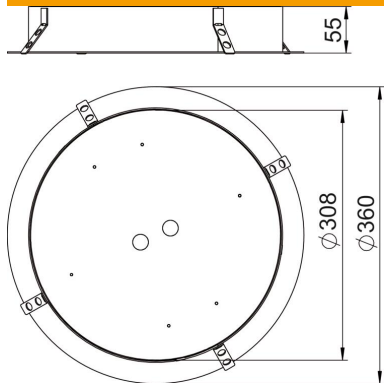

A zsalutestet a R9-es névleges mérettel rendelkező szerelőfedéllel rendelkező padlódoboz tetejére helyezjük, miáltal az lezárja a doboz és a kazettakeret közötti teret.

Az alumíniumlemezből készült védőburkolatot betétként a kazettatestre helyezük, az esztrich megmunkálását megelőzően, ezután esztrichet vagy a terrazzot már lehet is polírozni.

A2 rozsdamentes acél, (W. Nr. 1.4301)

Törzsadatok

Cikkszám	7404376
Típus	SK RKR9
1. megnevezés	zsalutest
2. megnevezés	csiszolt esztrich-hez
Gyártó	OBO
Anyag	rozsdamentes acél, 1.4301
Legkisebb eladási egység	1
mennyiségegység	Darab
Súly	220 kg
súly-mértékegység	kg/100 darab

Műszaki adatlap

Terrazzo-zsalutest színtezhető kazettához, R9-es névleges méret

Cikkszám: 7404376

Méretetek

Magasság	55 mm
D méret	360 mm
d méret	308 mm
h méret	55 mm

Műszaki adatok

Alak	kerek
Padlómagasság max.	200 mm
Padlómagasság min.	130 mm
Névleges méret szerelvénybeépítő egységhez	R9