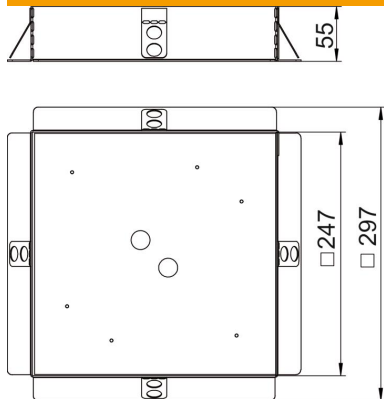

A zsalutestet a 9-es névleges mérettel rendelkező szerelőfedéllel rendelkező padlódoboz tetejére helyezzük, miáltal az lezárja a doboz és a kazettakeret közötti teret.

Az alumíniumlemezről készült védőburkolatot betétként a kazettatestre helyez-zük, az esztrich megmunkálását megelőzően, ezután esztrichet vagy a terrazzot már lehet is polírozni.

St acél

FS szalaghorganyzott

Törzsadatok

Cikkszám	7404372
1. megnevezés	zsalutest
2. megnevezés	csiszolt esztrich-hez
Gyártó	OBO
Anyag	acél
Felület	szalaghorganyzott
Felületi szabvány	DIN EN 10346
Legkisebb eladási egység	1
mennyiségegység	Darab
Súly	190 kg
súly-mértékegység	kg/100 darab

Muszaki adatlap

Terrazzo-zsalutest szintezhető kazettához, R9-es névleges méret

Cikkszám: 7404372

Méretetek

hossz	247 mm
szélesség	247 mm
Magasság	55 mm
a méret	247 mm
A méret	297 mm
h méret	55 mm

Műszaki adatok

Alak	Négyzetes
Padlómagasság max.	200 mm
Padlómagasság min.	130 mm
Néveleges méret szerelvénybeépítő egységhez	9