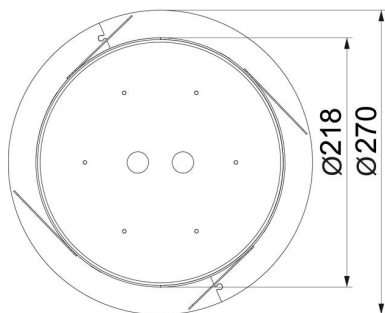

## Törzsadatok

Cikkszám	7404382
Típus	SK RK4R
1. megnevezés	zsalutest
2. megnevezés	csiszolt esztrich-hez
Gyártó	OBO
Méret	Ø270x55
Anyag	acél
Felület	szalaghorganyzott
Felületi szabvány	DIN EN 10346
Legkisebb eladási egység	1
menyiségegység	Darab
Súly	210 kg
súly-mértékegység	kg/100 darab

# Muszaki adatlap

Terrazzo-zsalutest szintezhető kazettához, R4-es névleges méret

Cikkszám: 7404382

## Méretetek

Magasság	55 mm
a méret	218 mm
A méret	270 mm
h méret	55 mm

## Műszaki adatok

Alak	kerek
Padlómagasság max.	200 mm
Padlómagasság min.	130 mm
Néveleges méret szerelvénybeépítő egységhez	R4