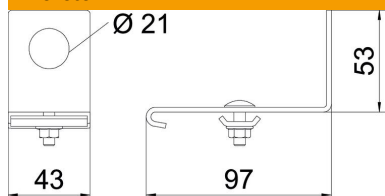

## Tömszelence tartó

Cikkszám: 6015425

Oldalfüggeszték rácsos kábeltálcák függesztett szereléséhez, tömszelencék beszerelésére szolgáló furatokkal.

**St** acél

**FS** szalaghorganyzott

### Törzsadatok

Cikkszám	6015425
1. megnevezés	oldaltartó
2. megnevezés	M20 tömszelencéhez
Gyártó	OBO
Anyag	acél
Felület	szalaghorganyzott
Felületi szabvány	DIN EN 10346
Legkisebb eladási egység mennyiségegység	10 Darab
Súly	15 kg
súly-mértékegység	kg/100 darab

### Méretek

Méret	53 x 97
-------	---------