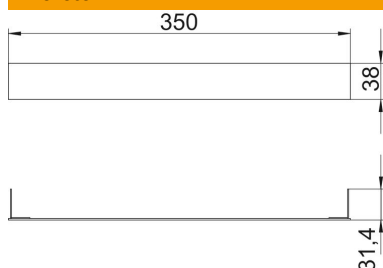

## Csatorna-végzáróelem, 38 mm-es csatornamagassághoz

Cikkszám: 7404018

Végzáró esztrichel fedett és esztrichel színlelő szintű padló alatti installációs csatornákhöz.

St acél

FS szalaghorganyzott

### Törzsadatok

Cikkszám	7404018
Típus	SES 35037
1. megnevezés	véglezáró elem
Gyártó	OBO
Méret	350x37mm
Anyag	acél
Felület	szalaghorganyzott
Felületi szabvány	DIN EN 10346
Legkisebb eladási egység mennyiségegység	1
Súly	14,4 kg
súly-mértékegység	kg/100 darab

### Méretek

szélesség	350 mm
Magasság	38 mm
a méret	350 mm
h méret	37 mm