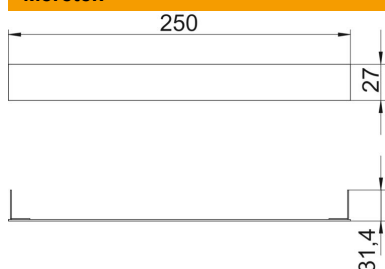

## Csatorna-végzáróelem, 28 mm-es csatornamagassághoz

Cikkszám: 7404002

Végzáró esztrichkel fedett és esztrichkel színlelő szintű padló alatti installációs csatornákhöz.

St	acél
FS	szalaghorganyzott

### Törzsadatok

Cikkszám	7404002
1. megnevezés	véglezáró elem
Gyártó	OBO
Méret	250x27mm
Anyag	acél
Felület	szalaghorganyzott
Felületi szabvány	DIN EN 10346
Legkisebb eladási egység	1
mennyiségegység	Darab
Súly	8,8 kg
súly-mértékegység	kg/100 darab

### Méretek

szélesség	250 mm
Magasság	28 mm
a méret	250 mm
h méret	27 mm

# Műszaki adatlap

Csatorna-végzáróelem, 28 mm-es csatornamagassághoz

Cikkszám: 7404002