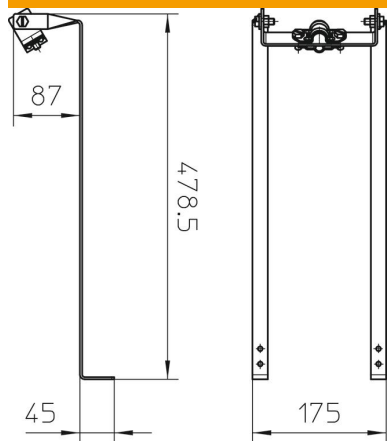

Muszaki adatlap

Felfogórúd-tartó magastetőhöz

Cikkszám: 5403335

Felfogórúd-tartó ferde tetőkhöz, 16 mm átmérőjű felfogórudak egyszerű, gyors és biztonságos szereléséhez

- V2A rozsdamentes acél
- gyors és egyszerű szerelés
- a tetősík dőléséhez állítható
- magas felfogórudak esetén (> 1 m) kiegészítő rögzítés szükséges, szigetelt távtartókkal

A2 rozsdamentes acél

Törzsadatok

Cikkszám	5403335
Típus	SD-Fix
1. megnevezés	Rúdtartók
2. megnevezés	magastetőhöz
Gyártó	OBO
Méret	Rd16
Anyag	rozsdamentes acél, 1.4301
Legkisebb eladási egység mennyiségegység	1 Darab
Súly	81 kg
súly-mértékegység	kg/100 darab

Muszaki adatlap

Felfogórúd-tartó magastetőhöz

Cikkszám: 5403335

Méretek

hossz	478,5 mm
D min. méret	16 mm

Műszaki adatok

A tartó rögzítési módja	Furat
A rúd rögzítési módja	csavaros bilincssel
Werkstoff des Unterteils	rozsdamentes acél, 1.4301