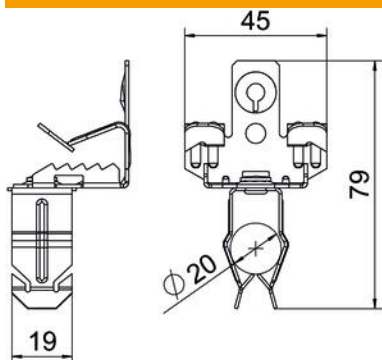

## Tartókapocs alsó csőrögző bilincssel

Cikkszám: 1488391

Tartókapocs csövek rögzítéséhez. Alul nyitott csőrögző bilincssel. Rögzítése az acélgerendára ráütéssel történik.

CE

St acél

ZL Zinklamelle

### Törzsadatok

Cikkszám	1488391
1. megnevezés	tartókapocs
2. megnevezés	20 mm-nél kisebb csövekhez
Gyártó	OBO
Méret	7-13mm
Anyag	acél
Felület	cinklamellás bevonat
Felületi szabvány	
Legkisebb eladási egység mennyiségegység	50 Darab
Súly	4,1 kg
súly-mértékegység	kg/100 darab

### Méretek

hossz	79 mm
szélesség	45 mm
Magasság	39 mm
L méret	79 mm
Maß W	45 mm

### Műszaki adatok

Csatlakozótípus/ elem	Cső/kábel
Rögzítési mód	kapocs
F max. peremvastagság	13 mm
F min. peremvastagság	7 mm
Cső-/kábelátmérő max.	22 mm
Cső-/kábelátmérő min.	18 mm
Beszabályozható zsanér	nem
Csuklósan mozgó	nem