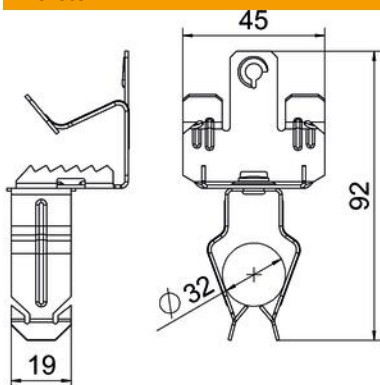

Muszaki adatlap

Tartókapocs alsó csőrögző bilinccsel

Cikkszám: 1488405

Tartókapocs csövek rögzítéséhez. Alul nyitott csőrögző bilinccsel. Rögzítése az acélgerendára ráütéssel történik.

CE

St acél

ZL Zinklamelle

Törzsadatok

Cikkszám	1488405
1. megnevezés	tartókapocs
2. megnevezés	32 mm-nél kisebb csövekhez
Gyártó	OBO
Méret	14-20mm
Anyag	acél
Felület	cinklamellás bevonat
Felületi szabvány	
Legkisebb eladási egység mennyiségegység	50 Darab
Súly	4,3 kg
súly-mértékegység	kg/100 darab

Muszaki adatlap

Tartókapocs alsó csőrögztítő bilincessel

Cikkszám: 1488405

Méretetek

hossz	92 mm
szélesség	45 mm
Magasság	39 mm
L méret	92 mm
Maß W	45 mm

Műszaki adatok

Csatlakozótípus/ elem	Cső/kábel
Rögzítési mód	kapocs
F max. peremvastagság	20 mm
F min. peremvastagság	14 mm
Cső-/kábelátmérő max.	35 mm
Cső-/kábelátmérő min.	30 mm
Beszabályozható zsanér	nem
Csuklósan mozgó	nem