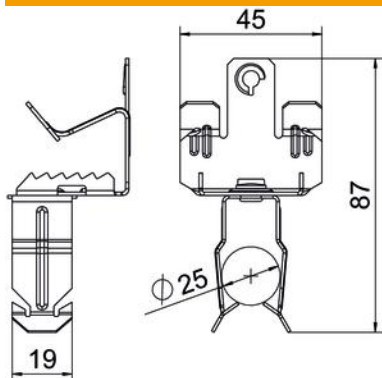

Muszaki adatlap

Tartókapocs alsó csőrögző bilinccsel

Cikkszám: 1488403

Tartókapocs csövek rögzítéséhez. Alul nyitott csőrögző bilinccsel. Rögzítése az acélgerendára ráütéssel történik.

St acél

ZL Zinklamelle

Törzsadatok

Cikkszám	1488403
1. megnevezés	tartókapocs
2. megnevezés	25 mm-nél kisebb csövekhez
Gyártó	OBO
Méret	14-20mm
Anyag	acél
Felület	cinklamellás bevonat
Felületi szabvány	
Legkisebb eladási egység mennyiségegység	50 Darab
Súly	4,25 kg
súly-mértékegység	kg/100 darab

Muszaki adatlap

Tartókapocs alsó csőrögztítő bilincessel

Cikkszám: 1488403

Méretetek

hossz	87 mm
szélesség	45 mm
Magasság	39 mm
L méret	87 mm
Maß W	45 mm

Műszaki adatok

Csatlakozótípus/ elem	Cső/kábel
Rögzítési mód	kapocs
F max. peremvastagság	20 mm
F min. peremvastagság	14 mm
Cső-/kábelátmérő max.	30 mm
Cső-/kábelátmérő min.	22 mm
Beszabályozható zsanér	nem
Csuklósan mozgó	nem