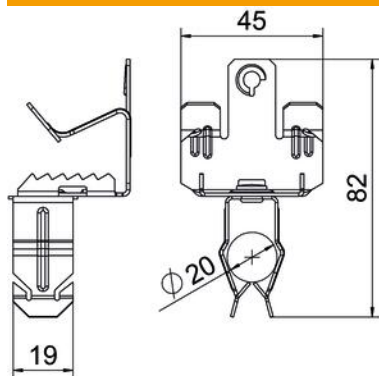

## Tartókapocs alsó csőrögző bilincssel

Cikkszám: 1488401

Tartókapocs csövek rögzítéséhez. Alul nyitott csőrögző bilincssel. Rögzítése az acélgerendára ráütéssel történik.

CE

St acél

ZL Zinklamelle

### Törzsadatok

Cikkszám	1488401
1. megnevezés	tartókapocs
2. megnevezés	20 mm-nél kisebb csövekhez
Gyártó	OBO
Méret	14-20mm
Anyag	acél
Felület	cinklamellás bevonat
Felületi szabvány	
Legkisebb eladási egység mennyiségegység	50 Darab
Súly	4 kg
súly-mértékegység	kg/100 darab

### Méretetek

hossz	82 mm
szélesség	45 mm
Magasság	39 mm
L méret	82 mm
Maß W	45 mm

### Műszaki adatok

Csatlakozótípus/ elem	Cső/kábel
Rögzítési mód	kapocs
F max. peremvastagság	20 mm
F min. peremvastagság	14 mm
Cső-/kábelátmérő max.	22 mm
Cső-/kábelátmérő min.	18 mm
Beszabályozható zsanér	nem
Csuklósan mozgó	nem