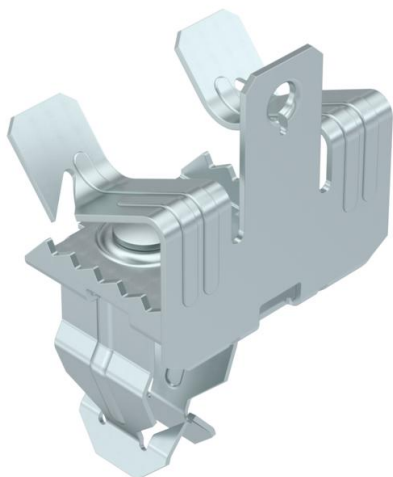

## Tartókapocs alsó csőrögző bilincssel

Cikkszám: 1488401

Tartókapocs csövek rögzítéséhez. Alul nyitott csőrögző bilincssel. Rögzítése az acélgerendára ráütéssel történik.

CE

St acél

ZL Zinklamelle

### Törzsadatok

Cikkszám	1488401
1. megnevezés	tartókapocs
2. megnevezés	20 mm-nél kisebb csövekhez
Gyártó	OBO
Méret	14-20mm
Anyag	acél
Felület	cinklamellás bevonat
Felületi szabvány	
Legkisebb eladási egység mennyiségegység	50 Darab
Súly	4 kg
súly-mértékegység	kg/100 darab

## Tartókapocs alsó csőrögztítő bilincessel

Cikkszám: 1488401

### Méretetek

hossz	82 mm
szélesség	45 mm
Magasság	39 mm
L méret	82 mm
Maß W	45 mm