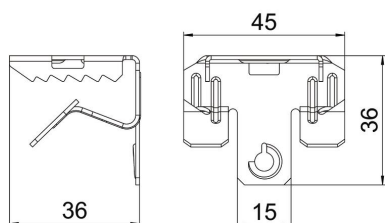

Muszaki adatlap

Tartókapocs belső menettel

Cikkszám: 1488283

Tartókapocs belső M6 menetes csatlakozással egyedi szerelési megoldásokhoz. Rögzítése az acélgerendára ráütéssel történik.

St acél

ZL Zinklamelle

Törzsadatok

Cikkszám	1488283
1. megnevezés	tartókapocs
2. megnevezés	M6-os belső menettel
Gyártó	OBO
Méret	7-13mm
Anyag	acél
Felület	cinklamellás bevonat
Felületi szabvány	
Legkisebb eladási egység	100
mennyiségegység	Darab
Súly	2,45 kg
súly-mértékegység	kg/100 darab

Muszaki adatlap

Tartókapocs belső menettel

Cikkszám: 1488283

Méretetek

hossz	36 mm
szélesség	45 mm
Magasság	36 mm
L méret	36 mm

Műszaki adatok

Csatlakozótípus/ elem	Menet
Rögzítési mód	kapocs
F max. peremvastagság	13 mm
F min. peremvastagság	7 mm
Metrikus menet	6
Beszabályozható zsanér	nem
Csuklósan mozgó	nem