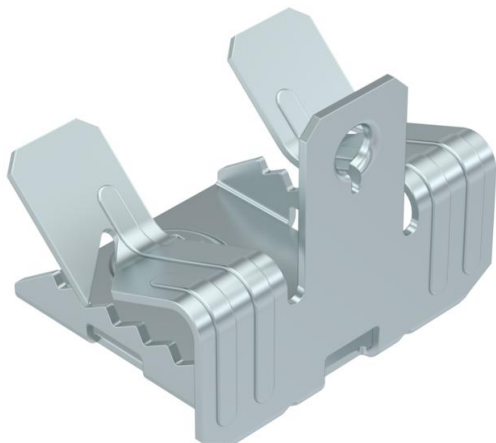

Muszaki adatlap

Tartókapocs belső menettel

Cikkszám: 1488283

Tartókapocs belső M6 menetes csatlakozással egyedi szerelési megoldásokhoz. Rögzítése az acélgerendára ráütéssel történik.

St acél

ZL Zinklamelle

Törzsadatok

Cikkszám	1488283
1. megnevezés	tartókapocs
2. megnevezés	M6-os belső menettel
Gyártó	OBO
Méret	7-13mm
Anyag	acél
Felület	cinklamellás bevonat
Felületi szabvány	
Legkisebb eladási egység	100
mennyiségegység	Darab
Súly	2,45 kg
súly-mértékegység	kg/100 darab

Muszaki adatlap

Tartókapocs belső menettel

Cikkszám: 1488283

Méretetek

hossz	36 mm
szélesség	45 mm
Magasság	36 mm
L méret	36 mm

Műszaki adatok

Csatlakozótípus/ elem	Menet
Rögzítési mód	kapocs
F max. peremvastagság	13 mm
F min. peremvastagság	7 mm
Metrikus menet	6
Beszabályozható zsanér	nem
Csuklósan mozgó	nem