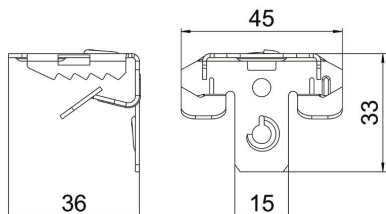

Muszaki adatlap

Tartókapocs belső menettel

Cikkszám: 1488281

Tartókapocs belső M6 menetes csatlakozással egyedi szerelési megoldásokhoz. Rögzítése az acélgerendára ráütéssel történik.

St acél

ZL Zinklamelle

Törzsadatok

Cikkszám	1488281
1. megnevezés	tartókapocs
2. megnevezés	M6-os belső menettel
Gyártó	OBO
Méret	3-7mm
Anyag	acél
Felület	cinklamellás bevonat
Felületi szabvány	
Legkisebb eladási egység mennyiségegység	100 Darab
Súly	2,1 kg
súly-mértékegység	kg/100 darab

Muszaki adatlap

Tartókapocs belső menettel

Cikkszám: 1488281

Méretetek

hossz	33 mm
szélesség	45 mm
Magasság	36 mm
L méret	33 mm

Műszaki adatok

Csatlakozótípus/ elem	Menet
Rögzítési mód	kapocs
F max. peremvastagság	7 mm
F min. peremvastagság	3 mm
Metrikus menet	6
Beszabályozható zsanér	nem
Csuklósan mozgó	nem