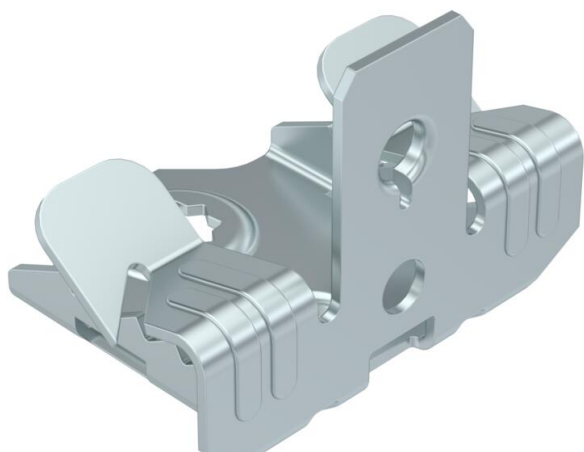

Muszaki adatlap

Tartókapocs belső menettel

Cikkszám: 1488281

Tartókapocs belső M6 menetes csatlakozással egyedi szerelési megoldásokhoz. Rögzítése az acélgerendára ráütéssel történik.

St acél

ZL Zinklamelle

Törzsadatok

Cikkszám	1488281
1. megnevezés	tartókapocs
2. megnevezés	M6-os belső menettel
Gyártó	OBO
Méret	3-7mm
Anyag	acél
Felület	cinklamellás bevonat
Felületi szabvány	
Legkisebb eladási egység mennyiségegység	100 Darab
Súly	2,1 kg
súly-mértékegység	kg/100 darab

Muszaki adatlap

Tartókapocs belső menettel

Cikkszám: 1488281

Méretetek

hossz	33 mm
szélesség	45 mm
Magasság	36 mm
L méret	33 mm

Műszaki adatok

Csatlakozótípus/ elem	Menet
Rögzítési mód	kapocs
F max. peremvastagság	7 mm
F min. peremvastagság	3 mm
Metrikus menet	6
Beszabályozható zsanér	nem
Csuklósan mozgó	nem