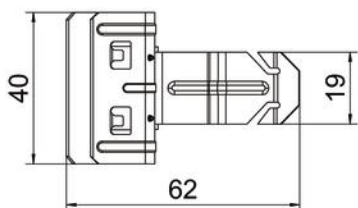

Muszaki adatlap

Tartókapocs oldalsó menetes csappal

Cikkszám: 1488421

Tartókapocs csövek rögzítéséhez. Oldalsó nyitott csőrögzítő. Rögzítése az acélgerendára ráütéssel történik.

CE

St acél

ZL Zinklamelle

Törzsadatok

Cikkszám	1488421
1. megnevezés	tartókapocs
2. megnevezés	20 mm-es csövekhez
Gyártó	OBO
Méret	4-10mm
Anyag	acél
Felület	cinklamellás bevonat
Felületi szabvány	
Legkisebb eladási egység mennyiségegység	50 Darab
Súly	3 kg
súly-mértékegység	kg/100 darab

Muszaki adatlap

Tartókapocs oldalsó menetes csappal

Cikkszám: 1488421

Méretetek

hossz	62 mm
szélesség	40 mm
Magasság	35 mm
L méret	62 mm
Maß W	40 mm

Műszaki adatok

Csatlakozótípus/ elem	Cső/kábel
Rögzítési mód	kapocs
F max. peremvastagság	10 mm
F min. peremvastagság	4 mm
Cső-/kábelátmérő max.	22 mm
Cső-/kábelátmérő min.	18 mm
Beszabályozható zsanér	nem
Csuklósan mozgó	nem