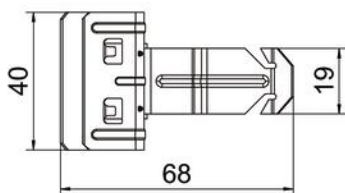

Muszaki adatlap

Tartókapocs oldalsó menetes csappal

Cikkszám: 1488433

Tartókapocs csövek rögzítéséhez. Oldalsó nyitott csőrögzítő. Rögzítése az acélgerendára ráütéssel történik.

St acél

ZL Zinklamelle

Törzsadatok

Cikkszám	1488433
1. megnevezés	tartókapocs
2. megnevezés	25 mm-es csövekhez
Gyártó	OBO
Méret	10-15mm
Anyag	acél
Felület	cinklamellás bevonat
Felületi szabvány	
Legkisebb eladási egység	50
mennyiségegység	Darab
Súly	3,1 kg
súly-mértékegység	kg/100 darab

Muszaki adatlap

Tartókapocs oldalsó menetes csappal

Cikkszám: 1488433

Méretetek

hossz	68 mm
szélesség	40 mm
Magasság	44 mm
L méret	68 mm
Maß W	40 mm

Műszaki adatok

Csatlakozótípus/ elem	Cső/kábel
Rögzítési mód	kapocs
F max. peremvastagság	15 mm
F min. peremvastagság	10 mm
Cső-/kábelátmérő max.	30 mm
Cső-/kábelátmérő min.	22 mm
Beszabályozható zsanér	nem
Csuklósan mozgó	nem