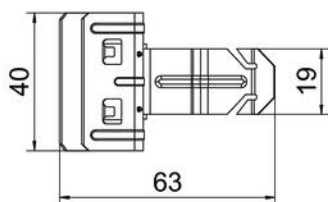

Muszaki adatlap

Tartókapocs oldalsó menetes csappal

Cikkszám: 1488431

Tartókapocs csövek rögzítéséhez. Oldalsó nyitott csőrögzítő. Rögzítése az acélgerendára ráütéssel történik.

CE

St acél

ZL Zinklamelle

Törzsadatok

Cikkszám	1488431
1. megnevezés	tartókapocs
2. megnevezés	20 mm-es csövekhez
Gyártó	OBO
Méret	10-15mm
Anyag	acél
Felület	cinklamellás bevonat
Felületi szabvány	
Legkisebb eladási egység mennyiségegység	50 Darab
Súly	3,2 kg
súly-mértékegység	kg/100 darab

Muszaki adatlap

Tartókapocs oldalsó menetes csappal

Cikkszám: 1488431

Méretetek

hossz	63 mm
szélesség	40 mm
Magasság	42 mm
L méret	63 mm
Maß W	40 mm

Műszaki adatok

Csatlakozótípus/ elem	Cső/kábel
Rögzítési mód	kapocs
F max. peremvastagság	15 mm
F min. peremvastagság	10 mm
Cső-/kábelátmérő max.	22 mm
Cső-/kábelátmérő min.	18 mm
Beszabályozható zsanér	nem
Csuklósan mozgó	nem