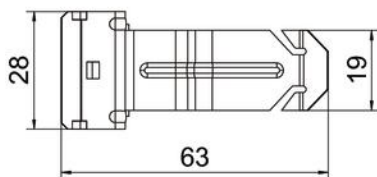

### Méretetek

hossz	63 mm
szélesség	28 mm
Magasság	35 mm
L méret	63 mm
Maß W	40 mm

### Műszaki adatok

Csatlakozótípus/ elem	Cső/kábel
Rögzítési mód	kapocs
F max. peremvastagság	4 mm
F min. peremvastagság	1,5 mm
Cső-/kábelátmérő max.	35 mm
Cső-/kábelátmérő min.	30 mm
Beszabályozható zsanér	nem
Csuklósan mozgó	nem