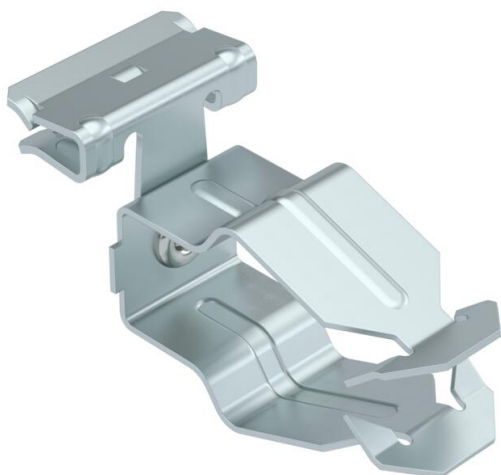

## Tartókapocs oldalsó menetes csappal

Cikkszám: 1488415

Tartókapocs csövek rögzítéséhez. Oldalsó nyitott csőrögzőtő. Rögzítése az acélgerendára ráütéssel történik.

CE

St acél

ZL Zinklamelle

### Törzsadatok

Cikkszám	1488415
1. megnevezés	tartókapocs
2. megnevezés	32 mm-es csövekhez
Gyártó	OBO
Méret	1,5-4mm
Anyag	acél
Felület	cinklamellás bevonat
Felületi szabvány	
Legkisebb eladási egység mennyiségegység	50 Darab
Súly	2,4 kg
súly-mértékegység	kg/100 darab

## Tartókapocs oldalsó menetes csappal

Cikkszám: 1488415

### Méretetek

hossz	63 mm
szélesség	28 mm
Magasság	35 mm
L méret	63 mm
Maß W	40 mm