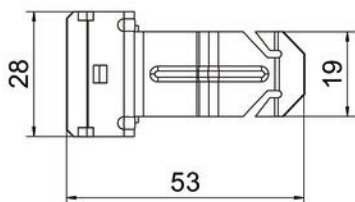

Cikkszám	1488411
1. megnevezés	tartókapocs
2. megnevezés	20 mm-es csövekhez
Gyártó	OBO
Méret	1,5-4mm
Anyag	acél
Felület	cinklamellás bevonat
Felületi szabvány	
Legkisebb eladási egység mennyiségegység	50 Darab
Súly	2,95 kg
súly-mértékegység	kg/100 darab

Muszaki adatlap

Tartókapocs oldalsó menetes csappal

Cikkszám: 1488411

Méretetek

hossz	53 mm
szélesség	28 mm
Magasság	31 mm
L méret	53 mm
Maß W	28 mm

Műszaki adatok

Csatlakozótípus/ elem	Cső/kábel
Rögzítési mód	kapocs
F max. peremvastagság	4 mm
F min. peremvastagság	1,5 mm
Cső-/kábelátmérő max.	22 mm
Cső-/kábelátmérő min.	18 mm
Beszabályozható zsanér	nem
Csuklósan mozgó	nem