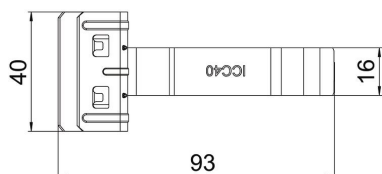

### Méretetek

hossz	93 mm
szélesség	40 mm
Magasság	47 mm
L méret	93 mm
Maß W	40 mm