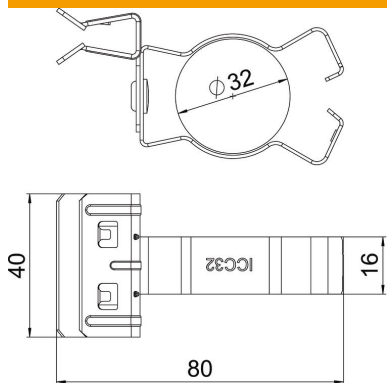

Muszaki adatlap

Tartókapocs oldalsó csőrögztítő bilinccsel

Cikkszám: 1488351

Tartókapocs csövek rögzítéséhez. Zárható oldalsó csőrögztítő bilinccsel.
Rögzítése az acélgerendára ráütéssel történik.

St	acél
ZL	Zinklamelle

Törzsadatok

Cikkszám	1488351
1. megnevezés	tartókapocs
2. megnevezés	30-32 mm-es csövekhez
Gyártó	OBO
Méret	4-10mm
Anyag	acél
Felület	cinklamellás bevonat
Felületi szabvány	
Legkisebb eladási egység mennyiségegység	50 Darab
Súly	3,9 kg
súly-mértékegység	kg/100 darab

Muszaki adatlap

Tartókapocs oldalsó csőrögzítő bilinccsel

Cikkszám: 1488351

Méretetek

hossz	80 mm
szélesség	40 mm
Magasság	44 mm
L méret	80 mm
Maß W	40 mm

Műszaki adatok

Csatlakozótípus/ elem	Cső/kábel
Rögzítési mód	kapocs
F max. peremvastagság	10 mm
F min. peremvastagság	4 mm
Cső-/kábelátmérő max.	32 mm
Cső-/kábelátmérő min.	30 mm
Beszabályozható zsanér	nem
Csuklósan mozgó	nem