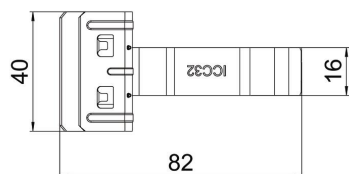

ZL Zinklamelle

Törzsadatok

Cikkszám	1488375
1. megnevezés	tartókapocs
2. megnevezés	30-32 mm-es csövekhez
Gyártó	OBO
Méret	15-20mm
Anyag	acél
Felület	cinklamellás bevonat
Felületi szabvány	
Legkisebb eladási egység	50
mennyiségegység	Darab
Súly	4,7 kg
súly-mértékegység	kg/100 darab

Muszaki adatlap

Tartókapocs oldalsó csőrögztítő bilinccsel

Cikkszám: 1488375

Méretetek

hossz	81 mm
szélesség	40 mm
Magasság	51 mm
L méret	82 mm
Maß W	40 mm

Műszaki adatok

Csatlakozótípus/ elem	Cső/kábel
Rögzítési mód	kapocs
F max. peremvastagság	20 mm
F min. peremvastagság	15 mm
Cső-/kábelátmérő max.	32 mm
Cső-/kábelátmérő min.	30 mm
Beszabályozható zsanér	nem
Csuklósan mozgó	nem