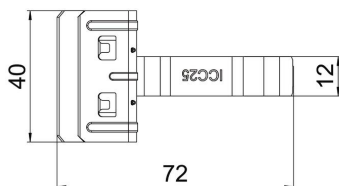

Muszaki adatlap

Tartókapocs oldalsó csőrögztítő bilinccsel

Cikkszám: 1488373

Tartókapocs csövek rögzítéséhez. Zárható oldalsó csőrögztítő bilinccsel. Rögzítése az acélgerendára ráütéssel történik.

St	acél
ZL	Zinklamelle

Törzsadatok

Cikkszám	1488373
1. megnevezés	tartókapocs
2. megnevezés	20-25 mm-es csövekhez
Gyártó	OBO
Méret	15-20mm
Anyag	acél
Felület	cinklamellás bevonat
Felületi szabvány	
Legkisebb eladási egység mennyiségegység	50
Súly	Darab
súly-mértékegység	4,1 kg
	kg/100 darab

Muszaki adatlap

Tartókapocs oldalsó csőrögztítő bilinccsel

Cikkszám: 1488373

Méretetek

hossz	72 mm
szélesség	40 mm
Magasság	47 mm
L méret	72 mm
Maß W	40 mm

Műszaki adatok

Csatlakozótípus/ elem	Cső/kábel
Rögzítési mód	kapocs
F max. peremvastagság	20 mm
F min. peremvastagság	15 mm
Cső-/kábelátmérő max.	25 mm
Cső-/kábelátmérő min.	20 mm
Beszabályozható zsanér	nem
Csuklósan mozgó	nem