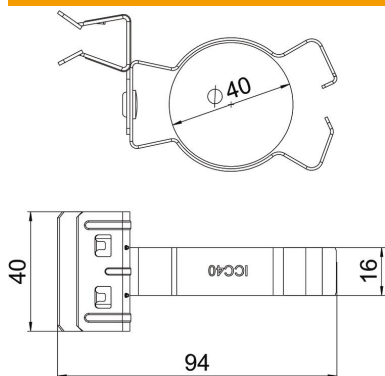

## Tartókapocs oldalsó csőrögztítő bilinccsel

Cikkszám: 1488367

Tartókapocs csövek rögzítéséhez. Zárható oldalsó csőrögztítő bilinccsel. Rögzítése az acélgerendára ráütéssel történik.

**St** acél

**ZL** Zinklamelle

### Törzsadatok

Cikkszám	1488367
1. megnevezés	tartókapocs
2. megnevezés	36-40 mm-es csövekhez
Gyártó	OBO
Méret	10-15mm
Anyag	acél
Felület	cinklamellás bevonat
Felületi szabvány	
Legkisebb eladási egység mennyiségegység	50 Darab
Súly	4,5 kg
súly-mértékegység	kg/100 darab

### Méretetek

hossz	94 mm
szélesség	40 mm
Magasság	54 mm
L méret	94 mm
Maß W	40 mm

### Műszaki adatok

Csatlakozótípus/ elem	Cső/kábel
Rögzítési mód	kapocs
F max. peremvastagság	15 mm
F min. peremvastagság	10 mm
Cső-/kábelátmérő max.	40 mm
Cső-/kábelátmérő min.	36 mm
Beszabályozható zsanér	nem
Csuklósan mozgó	igen