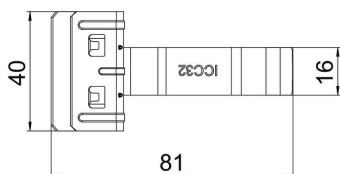

### Törzsadatok

Cikkszám	1488365
1. megnevezés	tartókapocs
2. megnevezés	30-32 mm-es csövekhez
Gyártó	OBO
Méret	10-15mm
Anyag	acél
Felület	cinklamellás bevonat
Felületi szabvány	
Legkisebb eladási egység mennyiségegység	50 Darab
Súly	4,2 kg
súly-mértékegység	kg/100 darab

### Méretetek

hossz	81 mm
szélesség	40 mm
Magasság	51 mm
L méret	81 mm
Maß W	40 mm