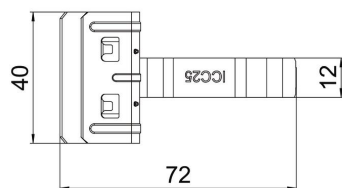

## Tartókapocs oldalsó csőrögztítő bilinccsel

Cikkszám: 1488363

Tartókapocs csövek rögzítéséhez. Zárható oldalsó csőrögztítő bilinccsel. Rögzítése az acélgerendára ráütéssel történik.

<b>St</b>	acél
<b>ZL</b>	Zinklamelle

### Törzsadatok

Cikkszám	1488363
1. megnevezés	tartókapocs
2. megnevezés	20-25 mm-es csövekhez
Gyártó	OBO
Méret	10-15mm
Anyag	acél
Felület	cinklamellás bevonat
Felületi szabvány	
Legkisebb eladási egység mennyiségegység	50 Darab
Súly	3,8 kg
súly-mértékegység	kg/100 darab

### Méretetek

hossz	72 mm
szélesség	40 mm
Magasság	47 mm
L méret	72 mm
Maß W	40 mm

### Műszaki adatok

Csatlakozótípus/ elem	Cső/kábel
Rögzítési mód	kapocs
F max. peremvastagság	15 mm
F min. peremvastagság	10 mm
Cső-/kábelátmérő max.	25 mm
Cső-/kábelátmérő min.	20 mm
Beszabályozható zsanér	nem
Csuklósan mozgó	nem