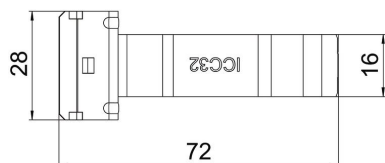

Törzsadatok

Cikkszám	1488345
1. megnevezés	tartókapocs
2. megnevezés	30-32 mm-es csövekhez
Gyártó	OBO
Méret	1,5-4mm
Anyag	acél
Felület	cinklamellás bevonat
Felületi szabvány	
Legkisebb eladási egység mennyiségegység	50 Darab
Súly	3,85 kg
súly-mértékegység	kg/100 darab

Muszaki adatlap

Tartókapocs oldalsó csőrögzítő bilinccsel

Cikkszám: 1488345

Méretetek

hossz	72 mm
szélesség	28 mm
Magasság	40 mm
L méret	72 mm
Maß W	28 mm

Műszaki adatok

Csatlakozótípus/ elem	Cső/kábel
Rögzítési mód	kapocs
F max. peremvastagság	4 mm
F min. peremvastagság	1,5 mm
Cső-/kábelátmérő max.	32 mm
Cső-/kábelátmérő min.	30 mm
Beszabályozható zsanér	nem
Csuklósan mozgó	nem