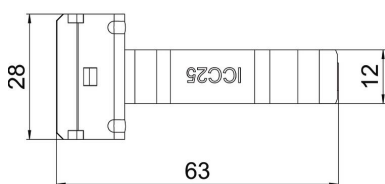

### Törzsadatok

|                          |                       |
|--------------------------|-----------------------|
| Cikkszám                 | 1488343               |
| 1. megnevezés            | tartókapocs           |
| 2. megnevezés            | 20-25 mm-es csövekhez |
| Gyártó                   | OBO                   |
| Méret                    | 1,5-4mm               |
| Anyag                    | acél                  |
| Felület                  | cinklamellás bevonat  |
| Felületi szabvány        |                       |
| Legkisebb eladási egység | 50                    |
| mennyiségegység          | Darab                 |
| Súly                     | 3,2 kg                |
| súly-mértékegység        | kg/100 darab          |

### Méretetek

|           |       |
|-----------|-------|
| hossz     | 63 mm |
| szélesség | 28 mm |
| Magasság  | 36 mm |
| L méret   | 63 mm |
| Maß W     | 28 mm |