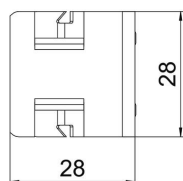

### Méretetek

hossz	28 mm
szélesség	28 mm
Magasság	28 mm
L méret	11 mm