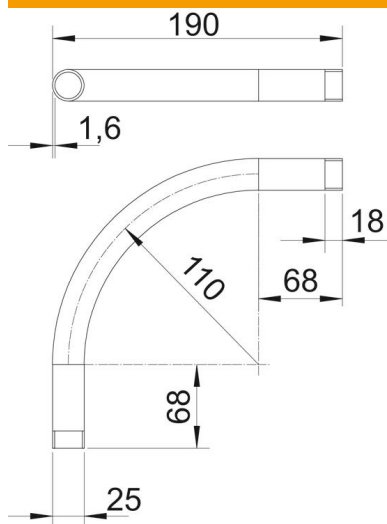

Muszaki adatlap

Fekete porszórt acél csőív, menettel

Cikkszám: 2046795

90°-os csőív elektromos védőcsövekhez az MSZ EN 61386-1 szerint, menetes végekkel az MSZ EN 60423 szerint. Sorjamentes belső fallal. Csőívenként egy darab összekötő karmantyú rá van csavarva.

St acél

PE50 PES50 - Poliészter/Epoxid

Törzsadatok

Cikkszám	2046795
Típus	SBNM25 SW
1. megnevezés	90°-os könyök acél
2. megnevezés	menetes véggel
Gyártó	OBO
Méret	M25x1,5
Szín	fekete; RAL 9005
Anyag	acél
Felület	PES50 - Polyester/Epoxid
Felületi szabvány	
Legkisebb eladási egység	25
mennyiségegység	Darab
Súly	33 kg
súly-mértékegység	kg/100 darab

Muszaki adatlap

Fekete porszórt acél csőív, menettel

Cikkszám: 2046795

Méretetek

A méret	68 mm
B méret	190 mm
D méret	25 mm
I méret I	18 mm
m méret (mm)	M25
R méret	110 mm
t méret	1,6 mm

Műszaki adatok

Kivétel	Menet
Rugalmas	nem
csőátmérőhöz, névleges	25 mm
Menet	M25x1,5
Halogénmentes	nem
Ellenőrző nyílással és fedéllel	nem
Karmantyúval	igen
Szálhúzott felület	nem
Polírozott felület	nem
A csőív szöge	90 °
Kétrészes	nem