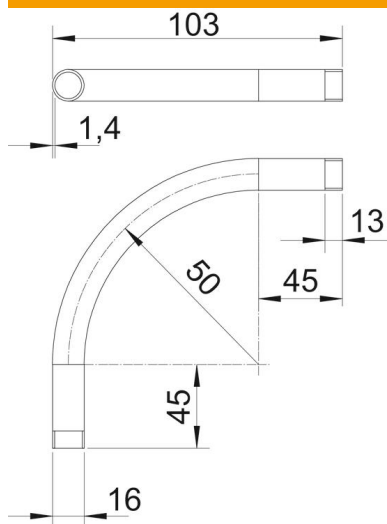

Muszaki adatlap

Fekete porszórt acél csőív, menettel

Cikkszám: 2046793

90°-os csőív elektromos védőcsövekhez az MSZ EN 61386-1 szerint, menetes végekkel az MSZ EN 60423 szerint. Sorjamentes belső fallal. Csőívenként egy darab összekötő karmantyú rá van csavarva.

St acél

PE50 PES50 - Polyester/Epoxid

Törzsadatok

Cikkszám	2046793
Típus	SBNM16 SW
1. megnevezés	90°-os könyök acél
2. megnevezés	menetes véggel
Gyártó	OBO
Méret	M16x1,5
Szín	fekete; RAL 9005
Anyag	acél
Felület	PES50 - Polyester/Epoxid
Felületi szabvány	
Legkisebb eladási egység	15
mennyiségegység	Darab
Súly	10,4 kg
súly-mértékegység	kg/100 darab

Muszaki adatlap

Fekete porszórt acél csőív, menettel

Cikkszám: 2046793

Méretetek

A méret	45 mm
B méret	103 mm
D méret	16 mm
I méret I	13 mm
m méret (mm)	M16
R méret	50 mm
t méret	1,4 mm

Műszaki adatok

Kivétel	Menet
Rugalmas	nem
csőátmérőhöz, névleges	16 mm
Menet	M16x1,5
Halogénmentes	nem
Ellenőrző nyílással és fedéllel	nem
Karmantyúval	igen
Szálhúzott felület	nem
Polírozott felület	nem
A csőív szöge	90 °
Kétrészes	nem