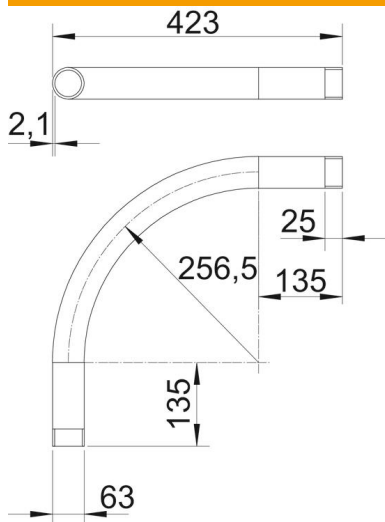

### Törzsadatok

Cikkszám	2046048
Típus	SBM63W ALU
1. megnevezés	Alumínium csőív
2. megnevezés	menettel
Gyártó	OBO
Méret	M63x1,5
Anyag	Alumínium
Legkisebb eladási egység mennyiségegység	3 Darab
Súly	78,4 kg
súly-mértékegység	kg/100 darab

### Méretetek

A méret	135 mm
B méret	423 mm
D méret	63 mm
I méret I	25 mm
m méret (mm)	M63
R méret	256,5 mm
t méret	2,1 mm

### Műszaki adatok

Kivétel	Menet
Rugalmas	nem
csőátmérőhöz, névleges	63 mm
Menet	M63x1,5
Halogénmentes	nem
Ellenőrző nyílással és fedéllel	nem
Karmantyúval	igen
Szálhúzott felület	nem
Polírozott felület	nem
Alkalmazási hőmérséklet-tartomány max.	250 °C
Alkalmazási hőmérséklet-tartomány min.	-45 °C
A csőív szöge	90 °
Kétrészes	nem