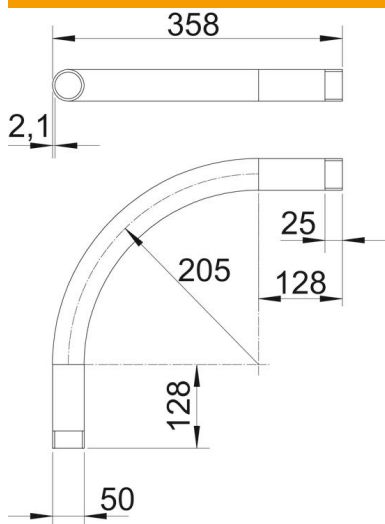

Muszaki adatlap

Alumínium csőív, menetes végekkel

Cikkszám: 2046047

90°-os csőív elektromos védőcsövekhez az MSZ EN 61386-1 szerint, menetes végekkel az MSZ EN 60423 szerint. Sorjamentes belső fallal. Csőívenként egy darab összekötő karmantyú rá van csavarva.

Alu alumínium

Törzsadatok

Cikkszám	2046047
Típus	SBM50W ALU
1. megnevezés	Alumínium csőív
2. megnevezés	menettel
Gyártó	OBO
Méret	M50x1,5
Anyag	Alumínium
Legkisebb eladási egység mennyiségegység	5 Darab
Súly	49,5 kg
súly-mértékegység	kg/100 darab

Muszaki adatlap

Alumínium csőív, menetes végekkel

Cikkszám: 2046047

Méretetek

A méret	128 mm
B méret	358 mm
D méret	50 mm
I méret I	25 mm
m méret (mm)	M50
R méret	205 mm
t méret	2,1 mm

Műszaki adatok

Kivétel	Menet
Rugalmas	nem
csőátmérőhöz, névleges	50 mm
Menet	M50x1,5
Halogénmentes	nem
Ellenőrző nyílással és fedéllel	nem
Karmantyúval	igen
Szálhúzott felület	nem
Polírozott felület	nem
Alkalmazási hőmérséklet-tartomány max.	250 °C
Alkalmazási hőmérséklet-tartomány min.	-45 °C
A csőív szöge	90 °
Kétrészes	nem