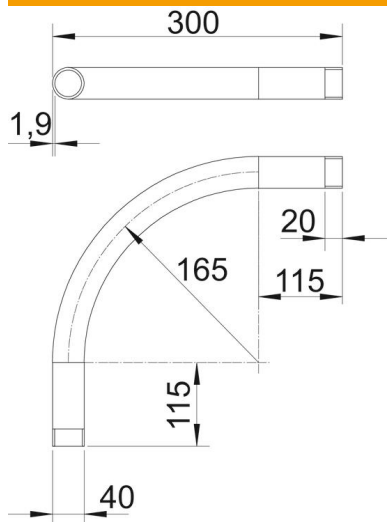

Muszaki adatlap

Alumínium csőív, menetes végekkel

Cikkszám: 2046046

90°-os csőív elektromos védőcsövekhez az MSZ EN 61386-1 szerint, menetes végekkel az MSZ EN 60423 szerint. Sorjamentes belső fallal. Csőívenként egy darab összekötő karmantyú rá van csavarva.

Alu alumínium

Törzsadatok

Cikkszám	2046046
Típus	SBM40W ALU
1. megnevezés	Alumínium csőív
2. megnevezés	menettel
Gyártó	OBO
Méret	M40x1,5
Anyag	Alumínium
Legkisebb eladási egység mennyiségegység	15 Darab
Súly	27,3 kg
súly-mértékegység	kg/100 darab

Muszaki adatlap

Alumínium csőív, menetes végekkel

Cikkszám: 2046046

Méretetek

A méret	115 mm
B méret	300 mm
D méret	40 mm
I méret I	20 mm
m méret (mm)	M40
R méret	165 mm
t méret	1,9 mm

Műszaki adatok

Kivétel	Menet
Rugalmas	nem
csőátmérőhöz, névleges	40 mm
Menet	M40x1,5
Halogénmentes	nem
Ellenőrző nyílással és fedéllel	nem
Karmantyúval	igen
Szálhúzott felület	nem
Polírozott felület	nem
Alkalmazási hőmérséklet-tartomány max.	250 °C
Alkalmazási hőmérséklet-tartomány min.	-45 °C
A csőív szöge	90 °
Kétrészes	nem