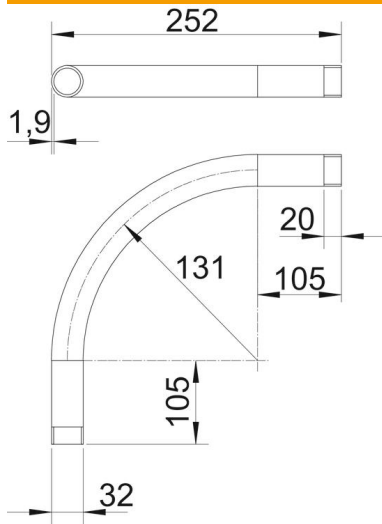

### Törzsadatok

Cikkszám	2046045
Típus	SBM32W ALU
1. megnevezés	Alumínium csőív
2. megnevezés	menettel
Gyártó	OBO
Méret	M32x1,5
Anyag	Alumínium
Legkisebb eladási egység mennyiségegység	20 Darab
Súly	20 kg
súly-mértékegység	kg/100 darab

### Méretetek

A méret	105 mm
B méret	252 mm
D méret	32 mm
I méret I	20 mm
m méret (mm)	M32
R méret	131 mm
t méret	1,9 mm

### Műszaki adatok

Kivétel	Menet
Rugalmas	nem
csőátmérőhöz, névleges	32 mm
Menet	M32x1,5
Halogénmentes	nem
Ellenőrző nyílással és fedéllel	nem
Karmantyúval	igen
Szálhúzott felület	nem
Polírozott felület	nem
Alkalmazási hőmérséklet-tartomány max.	250 °C
Alkalmazási hőmérséklet-tartomány min.	-45 °C
A csőív szöge	90 °
Kétrészes	nem