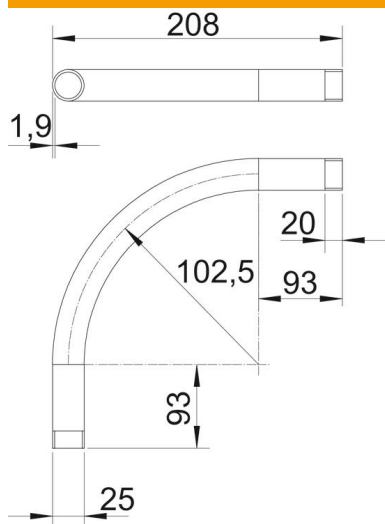

Muszaki adatlap

Alumínium csőív, menetes végekkel

Cikkszám: 2046044

90°-os csőív elektromos védőcsövekhez az MSZ EN 61386-1 szerint, menetes végekkel az MSZ EN 60423 szerint. Sorjamentes belső fallal. Csőívenként egy darab összekötő karmantyú rá van csavarva.

Alu alumínium

Törzsadatok

Cikkszám	2046044
Típus	SBM25W ALU
1. megnevezés	Alumínium csőív
2. megnevezés	menettel
Gyártó	OBO
Méret	M25x1,5
Anyag	Alumínium
Legkisebb eladási egység mennyiségegység	25 Darab
Súly	11,5 kg
súly-mértékegység	kg/100 darab

Muszaki adatlap

Alumínium csőív, menetes végekkel

Cikkszám: 2046044

Méretetek

A méret	93 mm
B méret	208 mm
D méret	25 mm
I méret I	20 mm
m méret (mm)	M25
R méret	102,5 mm
t méret	1,9 mm

Műszaki adatok

Kivétel	Menet
Rugalmas	nem
csőátmérőhöz, névleges	25 mm
Menet	M25x1,5
Halogénmentes	nem
Ellenőrző nyílással és fedéllel	nem
Karmantyúval	igen
Szálhúzott felület	nem
Polírozott felület	nem
Alkalmazási hőmérséklet-tartomány max.	250 °C
Alkalmazási hőmérséklet-tartomány min.	-45 °C
A csőív szöge	90 °
Kétrészes	nem