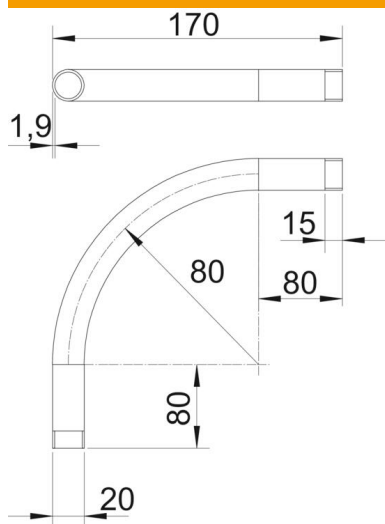

Muszaki adatlap

Alumínium csőív, menetes végekkel

Cikkszám: 2046043

90°-os csőív elektromos védőcsövekhez az MSZ EN 61386-1 szerint, menetes végekkel az MSZ EN 60423 szerint. Sorjamentes belső fallal. Csőívenként egy darab összekötő karmantyú rá van csavarva.

Alu alumínium

Törzsadatok

Cikkszám	2046043
Típus	SBM20W ALU
1. megnevezés	Alumínium csőív
2. megnevezés	menettel
Gyártó	OBO
Méret	M20x1,5
Anyag	Alumínium
Legkisebb eladási egység mennyiségegység	25 Darab
Súly	7,3 kg
súly-mértékegység	kg/100 darab

Muszaki adatlap

Alumínium csőív, menetes végekkel

Cikkszám: 2046043

Méretetek

A méret	80 mm
B méret	170 mm
D méret	20 mm
I méret I	15 mm
m méret (mm)	M20
R méret	80 mm
t méret	1,9 mm

Műszaki adatok

Kivétel	Menet
Rugalmas	nem
csőátmérőhöz, névleges	20 mm
Menet	M20x1,5
Halogénmentes	nem
Ellenőrző nyílással és fedéllel	nem
Karmantyúval	igen
Szálhúzott felület	nem
Polírozott felület	nem
Alkalmazási hőmérséklet-tartomány max.	250 °C
Alkalmazási hőmérséklet-tartomány min.	-45 °C
A csőív szöge	90 °
Kétrészes	nem