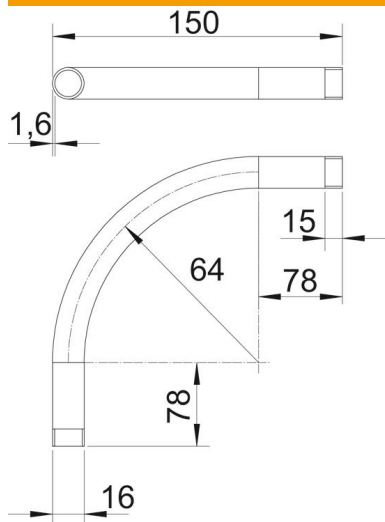

### Törzsadatok

Cikkszám	2046042
Típus	SBM16W ALU
1. megnevezés	Alumínium csőív
2. megnevezés	menettel
Gyártó	OBO
Méret	M16x1,5
Anyag	Alumínium
Legkisebb eladási egység mennyiségegység	15 Darab
Súly	3,3 kg
súly-mértékegység	kg/100 darab

### Méretetek

A méret	78 mm
B méret	150 mm
D méret	16 mm
I méret I	15 mm
m méret (mm)	M16
R méret	64 mm
t méret	1,6 mm