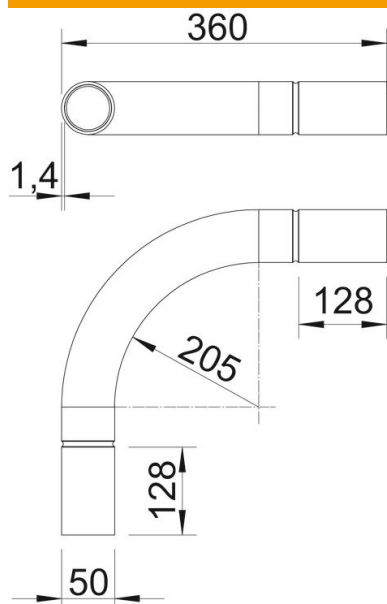

### Törzsadatok

Cikkszám	2046017
Típus	SB50W ALU
1. megnevezés	Alumínium csőív
2. megnevezés	menet nélkül
Gyártó	OBO
Méret	Ø50mm
Anyag	Alumínium
Legkisebb eladási egység mennyiségegység	5
Darab	Darab
Súly	35,4 kg
súly-mértékegység	kg/100 darab

### Méretetek

A méret	128 mm
B méret	360 mm
D méret	50 mm
I méret I	63 mm
m méret (mm)	M50
R méret	180 mm
t méret	1,4 mm

### Műszaki adatok

Kivétel	rugós
Rugalmas	nem
csőátmérőhöz, névleges	50 mm
Halogénmentes	nem
Ellenőrző nyílással és fedéllel	nem
Karmantyúval	igen
Szálhúzott felület	nem
Polírozott felület	nem
Alkalmazási hőmérséklet-tartomány max.	250 °C
Alkalmazási hőmérséklet-tartomány min.	-45 °C
A csőív szöge	90 °
Kétrészes	nem