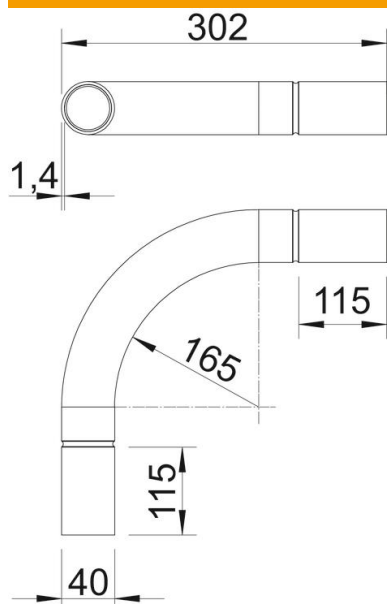

Muszaki adatlap

Alumínium csőív, menet nélkül

Cikkszám: 2046016

90°-os csőív karmantyúkkal (tokos végű), elektromos védőcsövekhez az MSZ EN 61386-1 szerint. Sorjamentes belső fallal.

Alu alumínium

Törzsadatok

Cikkszám	2046016
Típus	SB40W ALU
1. megnevezés	Alumínium csőív
2. megnevezés	menet nélkül
Gyártó	OBO
Méret	Ø40mm
Anyag	Alumínium
Legkisebb eladási egység mennyiségegység	15 Darab
Súly	22,4 kg
súly-mértékegység	kg/100 darab

Muszaki adatlap

Alumínium csőív, menet nélkül

Cikkszám: 2046016

Méretetek

A méret	115 mm
B méret	302 mm
D méret	40,2 mm
I méret I	50 mm
m méret (mm)	M40
R méret	145 mm
t méret	1,4 mm

Műszaki adatok

Kivétel	rugós
Rugalmas	nem
csőátmérőhöz, névleges	40 mm
Halogénmentes	nem
Ellenőrző nyílással és fedéllel	nem
Karmantyúval	igen
Szálhúzott felület	nem
Polírozott felület	nem
Alkalmazási hőmérséklet-tartomány max.	250 °C
Alkalmazási hőmérséklet-tartomány min.	-45 °C
A csőív szöge	90 °
Kétrészes	nem