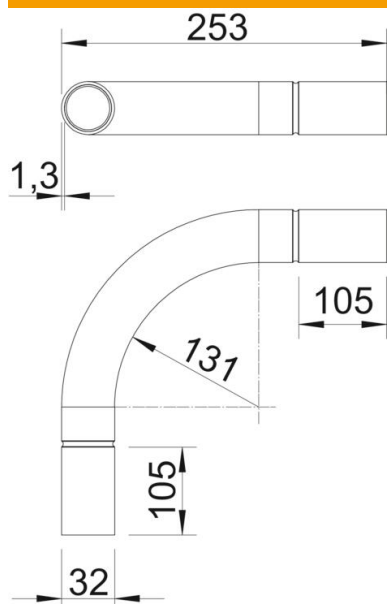

### Törzsadatok

Cikkszám	2046015
Típus	SB32W ALU
1. megnevezés	Alumínium csőív
2. megnevezés	menet nélkül
Gyártó	OBO
Méret	Ø32mm
Anyag	Alumínium
Legkisebb eladási egység mennyiségegység	20 Darab
Súly	14,1 kg
súly-mértékegység	kg/100 darab

### Méretetek

A méret	105 mm
B méret	253 mm
D méret	32,2 mm
I méret I	40 mm
m méret (mm)	M32
R méret	115 mm
t méret	1,3 mm

### Műszaki adatok

Kivétel	rugós
Rugalmas	nem
csőátmérőhöz, névleges	32 mm
Halogénmentes	nem
Ellenőrző nyílással és fedéllel	nem
Karmantyúval	igen
Szálhúzott felület	nem
Polírozott felület	nem
Alkalmazási hőmérséklet-tartomány max.	250 °C
Alkalmazási hőmérséklet-tartomány min.	-45 °C
A csőív szöge	90 °
Kétrészes	nem