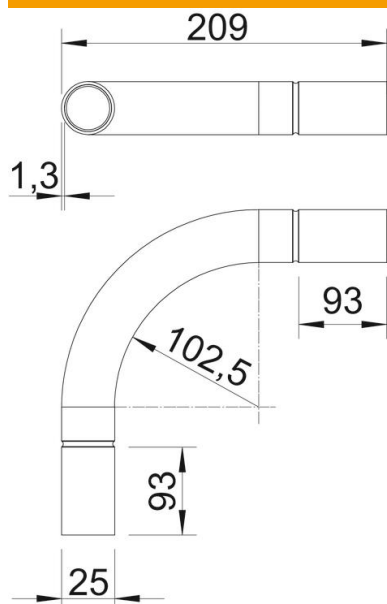

Muszaki adatlap

Alumínium csőív, menet nélkül

Cikkszám: 2046014

90°-os csőív karmantyúkkal (tokos végű), elektromos védőcsövekhez az MSZ EN 61386-1 szerint. Sorjamentes belső fallal.

Alu alumínium

Törzsadatok

Cikkszám	2046014
Típus	SB25W ALU
1. megnevezés	Alumínium csőív
2. megnevezés	menet nélkül
Gyártó	OBO
Méret	Ø25mm
Anyag	Alumínium
Legkisebb eladási egység mennyiségegység	25 Darab
Súly	9 kg
súly-mértékegység	kg/100 darab

Muszaki adatlap

Alumínium csőív, menet nélkül

Cikkszám: 2046014

Méretetek

A méret	93 mm
B méret	209 mm
D méret	25,2 mm
I méret I	38 mm
m méret (mm)	M25
R méret	90 mm
t méret	1,3 mm

Műszaki adatok

Kivétel	rugós
Rugalmas	nem
csőátmérőhöz, névleges	25 mm
Halogénmentes	nem
Ellenőrző nyílással és fedéllel	nem
Karmantyúval	igen
Szálhúzott felület	nem
Polírozott felület	nem
Alkalmazási hőmérséklet-tartomány max.	250 °C
Alkalmazási hőmérséklet-tartomány min.	-45 °C
A csőív szöge	90 °
Kétrészes	nem