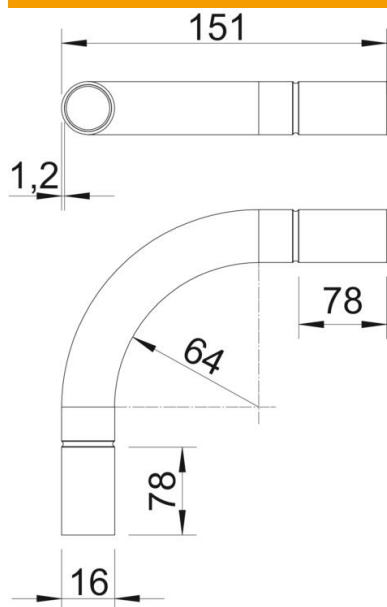

Muszaki adatlap

Alumínium csőív, menet nélkül

Cikkszám: 2046012

90°-os csőív karmantyúkkal (tokos végű), elektromos védőcsövekhez az MSZ EN 61386-1 szerint. Sorjamentes belső fallal.

Alu alumínium

Törzsadatok

Cikkszám	2046012
Típus	SB16W ALU
1. megnevezés	Alumínium csőív
2. megnevezés	menet nélkül
Gyártó	OBO
Méret	Ø16mm
Anyag	Alumínium
Legkisebb eladási egység mennyiségegység	15 Darab
Súly súly-mértékegység	2,35 kg kg/100 darab

Muszaki adatlap

Alumínium csőív, menet nélkül

Cikkszám: 2046012

Méretetek

A méret	78 mm
B méret	151 mm
D méret	18,6 mm
d méret	16,2 mm
l méret l	28 mm
m méret (mm)	M16
R méret	56 mm
t méret	1,2 mm

Műszaki adatok

Kivétel	rugós
Rugalmas	nem
csőátmérőhöz, névleges	16 mm
Halogénmentes	nem
Ellenőrző nyílással és fedéllel	nem
Karmantyúval	igen
Szálhúzott felület	nem
Polírozott felület	nem
Alkalmazási hőmérséklet-tartomány max.	250 °C
Alkalmazási hőmérséklet-tartomány min.	-45 °C
A csőív szöge	90 °
Kétrészes	nem