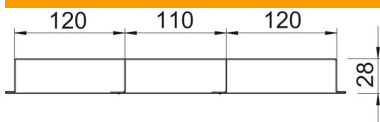

Muszaki adatlap

Padló alatti szerelőcsatorna, háromrekeszes, 28 mm
csatornamagassághoz

Cikkszám: 7400336

Padló alatti installációs csatorna, vezetéknek esztrich alatti vezetéséhez.

St	acél
FS	szalaghorganyzott

Törzsadatok

Cikkszám	7400336
1. megnevezés	padló alatti csatorna
2. megnevezés	háromrekeszes
Gyártó	OBO
Méret	2000x350x28
Anyag	acél
Felület	szalaghorganyzott
Felületi szabvány	DIN EN 10346
Legkisebb eladási egység	2
mennyiségegység	méter
Súly	561 kg
súly-mértékegység	kg/100 m

Méreték

hossz	2 000 mm
szélesség	350 mm
Magasság	28 mm
a méret	120 mm
b méret	110 mm
h méret	28 mm

Műszaki adatlap

Padló alatti szerelőcsatorna, háromrekeszes, 28 mm
csatornamagassághoz

Cikkszám: 7400336

Műszaki adatok