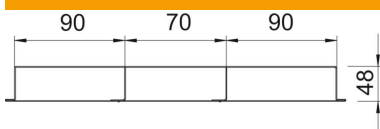

# Muszaki adatlap

Padló alatti szerelőcsatorna, háromrekeszes, 48 mm  
csatornamagassághoz

Cikkszám: 7400332

Padló alatti installációs csatorna, vezetéknek esztrich alatti vezetéséhez.

<b>St</b>	acél
<b>FS</b>	szalaghorganyzott

## Törzsadatok

Cikkszám	7400332
1. megnevezés	padló alatti csatorna
2. megnevezés	háromrekeszes
Gyártó	OBO
Méret	2000x250x48
Anyag	acél
Felület	szalaghorganyzott
Felületi szabvány	DIN EN 10346
Legkisebb eladási egység mennyiségegység	2 méter
Súly	500 kg
súly-mértékegység	kg/100 m

## Méretetek

hossz	2 000 mm
szélesség	250 mm
Magasság	48 mm
a méret	90 mm
b méret	70 mm
h méret	48 mm

# Műszaki adatlap

Padló alatti szerelőcsatorna, háromrekeszes, 48 mm  
csatornamagassághoz

Cikkszám: 7400332