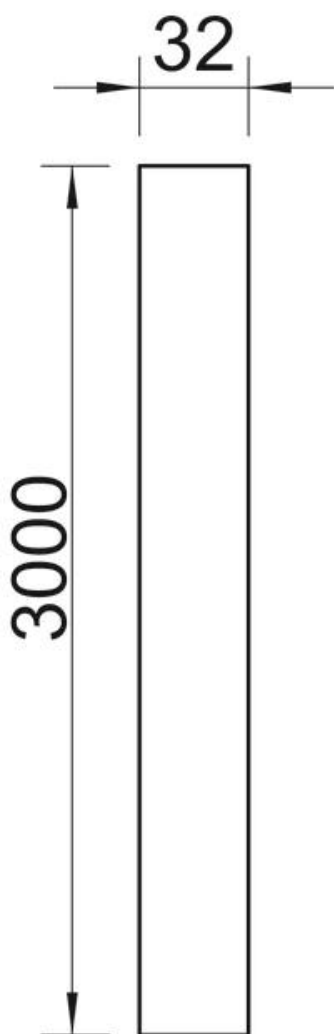

Muszaki adatlap

Alumíniumcső, menet nélkül

Cikkszám: 2046005

Elektromos védőcső menetes végek nélkül az MSZ EN 61386-1 szerint a kábelek és vezetékek mechanikai védelme érdekében. Sorjamentes belső fallal.

Alu alumínium

Törzsadatok

Cikkszám	2046005
Típus	S32W ALU
1. megnevezés	Alumíniumcső
2. megnevezés	menet nélkül
Gyártó	OBO
Méret	Ø32, 3000mm
Anyag	Alumínium
Legkisebb eladási egység mennyiségegység	30 méter
Súly	33,853 kg
súly-mértékegység	kg/100 m

Muszaki adatlap

Alumíniumcső, menet nélkül

Cikkszám: 2046005

Méreték

hossz	3 000 mm
D méret	32 mm
L méret	3 000 mm
m méret (mm)	M32
t méret	1,3 mm

Műszaki adatok

Vakolaton kívüli	igen
A csövek kivitele	merev, menet nélkül

Műszaki adatlap

Alumíniumcső, menet nélkül

Cikkszám: 2046005

Műszaki adatok

Betonba szerelés	igen
Hajlíthatóság	merev
Nyomószilárdság	nehéz (1250 N)
Használati hőmérséklet max.	+ 250 °C
Használati hőmérséklet min.	- 45 °C
Szerelés üreges falba	igen
Szerelés fára	igen
Telepítés talajban	igen
Kültéri szerelés	igen
Osztályozási kód	44561
Gép- és berendezés-telepítés	igen
Karmantyúval	nem
Szálhúzott felület	nem
Polírozott felület	nem
Ütőszilárdság	nehéz (2,0 kg/300 mm)
Alkalmazási hőmérséklet-tartomány max.	250 °C
Alkalmazási hőmérséklet-tartomány min.	-45 °C
Padló alatti szerelés (bitumen, forró aszfalt)	igen
Padló alatti szerelés (esztrich)	igen
.	igen