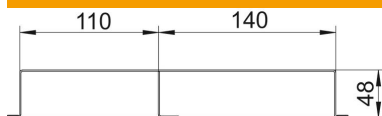

# Muszaki adatlap

Padló alatti szerelőcsatorna, kétrekeszes, 48 mm  
csatornamagassághoz

Cikkszám: 7400320

Padló alatti szerelőcsatorna, vezetékek esztrich alatti vezetéséhez.

**St** acél

**FS** szalaghorganyzott

## Törzsadatok

Cikkszám	7400320
1. megnevezés	padló alatti csatorna
2. megnevezés	kétrekeszes
Gyártó	OBO
Méret	2000x250x48
Anyag	acél
Felület	szalaghorganyzott
Felületi szabvány	DIN EN 10346
Legkisebb eladási egység	2
mennyiségegység	méter
Súly	451 kg
súly-mértékegység	kg/100 m

## Méreték

hossz	2 000 mm
szélesség	250 mm
Magasság	48 mm
a méret	110 mm
b méret	140 mm
h méret	48 mm

# Műszaki adatlap

Padló alatti szerelőcsatorna, kétrekeszes, 48 mm  
csatornamagassághoz

Cikkszám: 7400320