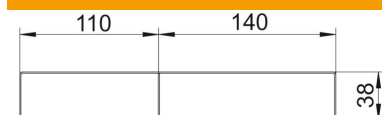

Muszaki adatlap

Padló alatti szerelőcsatorna, kétrekeszes, 38 mm
csatornamagassághoz

Cikkszám: 7400316

Padló alatti szerelőcsatorna, vezetékek esztrich alatti vezetéséhez.

- St** acél
- FS** szalaghorganyzott

Törzsadatok

Cikkszám	7400316
1. megnevezés	padló alatti csatorna
2. megnevezés	kétrekeszes
Gyártó	OBO
Méret	2000x250x38
Anyag	acél
Felület	szalaghorganyzott
Felületi szabvány	DIN EN 10346
Legkisebb eladási egység mennyiségegység	2 méter
Súly	427 kg
súly-mértékegység	kg/100 m

Méreték

hossz	2 000 mm
szélesség	250 mm
Magasság	38 mm
a méret	110 mm
b méret	140 mm
h méret	38 mm

Műszaki adatlap

Padló alatti szerelőcsatorna, kétrekeszes, 38 mm
csatornamagassághoz

Cikkszám: 7400316

Műszaki adatok