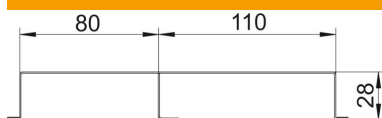

# Muszaki adatlap

Padló alatti szerelőcsatorna, kétrekeszes, 28 mm  
csatornamagassághoz

Cikkszám: 7400300

Padló alatti installációs csatorna, vezetéknek esztrich alatti vezetéséhez.

<b>St</b>	acél
<b>FS</b>	szalaghorganyzott

## Törzsadatok

Cikkszám	7400300
1. megnevezés	padló alatti csatorna
2. megnevezés	kétrekeszes
Gyártó	OBO
Méret	2000x190x28
Anyag	acél
Felület	szalaghorganyzott
Felületi szabvány	DIN EN 10346
Legkisebb eladási egység mennyiségegység	2 méter
Súly	345 kg
súly-mértékegység	kg/100 m

## Méreték

hossz	2 000 mm
szélesség	190 mm
Magasság	28 mm
a méret	80 mm
b méret	110 mm
h méret	28 mm

# Műszaki adatlap

Padló alatti szerelőcsatorna, kétrekeszes, 28 mm  
csatornamagassághoz

Cikkszám: 7400300